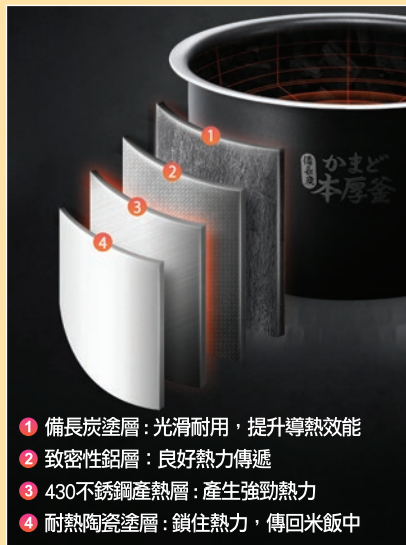

TOSHIBA

精靈

玲瓏小巧の煮飯高手

備長炭本厚釜

東芝磁應電飯煲 **IH**
RC-7HMH

備長炭本厚釜

來自日本的備長炭塗層，釋放遠紅外線，提升內鍋的傳熱及熱對流，熱力直達米芯，煮出飯之真味。

- 1 備長炭塗層：光滑耐用，提升導熱效能
- 2 致密性鋁層：良好熱力傳遞
- 3 430不銹鋼產熱層：產生強勁熱力
- 4 耐熱陶瓷塗層：鎖住熱力，傳回米飯中

- ✓ 健康無害
- ✓ 光滑不黏，容易清洗，持久耐用
- ✓ 提升熱力傳遞，煮飯甘香透芯

仿蜂窩底部設計

內鍋底部設計如蜂窩結構排列，增加受熱面積，米粒均勻受熱。

烹調功能多樣化

- 煮飯模式：美味模式、快煮、粗糧米及稀飯
- 烹調功能：粥(綿綿粥)、蒸煮、燉湯及溫泉蛋

3D立體環繞加熱

3D立體環繞加熱技術，發熱圈360度包圍內鍋，加上不銹鋼發熱上蓋，形成3D立體烹調，均勻加熱每顆米粒，煮出粒粒香軟米飯。