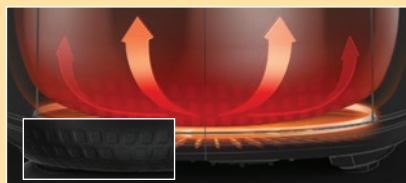

TOSHIBA

精靈

玲瓏小巧の煮飯高手

備長炭本厚釜

東芝磁應電飯煲 **IH**
RC-7HMH

備長炭本厚釜

來自日本的備長炭塗層，釋放遠紅外線，提升內鍋的傳熱及熱對流，熱力直達米芯，煮出飯之真味。

- 1 備長炭塗層：光滑耐用，提升導熱效能
- 2 致密性鋁層：良好熱力傳遞
- 3 430不銹鋼產熱層：產生強勁熱力
- 4 耐熱陶瓷塗層：鎖住熱力，傳回米飯中

- ✓ 健康無害
- ✓ 光滑不黏，容易清洗，持久耐用
- ✓ 提升熱力傳遞，煮飯甘香透芯

仿蜂窩底部設計

內鍋底部設計如蜂窩結構排列，增加受熱面積，米粒均勻受熱。

烹調功能多樣化

- 煮飯模式：美味模式、快煮、粗糧米及稀飯
- 烹調功能：粥(綿綿粥)、蒸煮、燉湯及溫泉蛋

3D立體環繞加熱

3D立體環繞加熱技術，發熱圈360度包圍內鍋，加上不銹鋼發熱上蓋，形成3D立體烹調，均勻加熱每顆米粒，煮出粒粒香軟米飯。